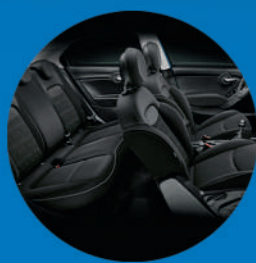

LE SUV COMPACT QUI AFFIRME VOTRE STYLE

500X

FIAT

ÉQUIPEMENTS *	500X Cult	500X Club
LIGNE ET STYLE		
Jantes en acier 16" avec enjoliveur	•	-
Jantes alliage 17"	-	•
Rétroviseurs couleur carrosserie	-	•
Vitres et lunette arrière surteintées	-	•
SÉCURITÉ		
ABS - Antiblocage des roues avec répartiteur de freinage EBD	•	•
Airbags Fiat® conducteur et passager + latéraux et rideaux	•	•
Aide au freinage d'urgence BAS	•	•
ESC - Contrôle électronique de stabilité	•	•
Feux de jour (DRL) à technologie LED	•	•
Frein de stationnement électrique	•	•
Roue de secours galette	•	•
Limiteur de vitesse	•	•
Régulateur de vitesse	•	•
TPMS - Capteur de pression des pneus	•	•
Projecteurs antibrouillard avant avec fonction cornering	•	•
Projecteurs antibrouillard LED avec fonction cornering	-	•
Radar de recul	-	•
Radar de stationnement avant	-	•
Caméra de recul	-	•
Projecteurs avant Full LED	-	•
CONFORT ET FONCTIONNALITÉS		
Banquette arrière rabattable 60/40	•	•
Condamnation centralisée à distance	•	•
Prise 12V	•	•
Rétroviseurs extérieurs électriques et dégivrants	•	•
Siège conducteur réglable en hauteur	•	•
Start/Stop	•	•
Vitres électriques avant et arrière Impulsionnels	•	•
Volant réglable en hauteur et en profondeur	•	•
Air conditionné	•	-
Commandes autoradio au volant	•	•
Volant gainé cuir	•	•
Accoudoir central avant	-	•
Climatisation automatique bi-zone	-	•
Rétroviseur intérieur photochromatique	-	•
Tapis de sol avant/arrière	•	•
Combiné de bord affi chage digital 3,5" TFT couleur	-	•
SON ET CONNECTIVITÉ		
Système Uconnect™ 7" HD LIVE (radio Bluetooth®, USB)	•	•
Système Link : intégration Apple CarPlay et compatibilité Android Auto™	•	•